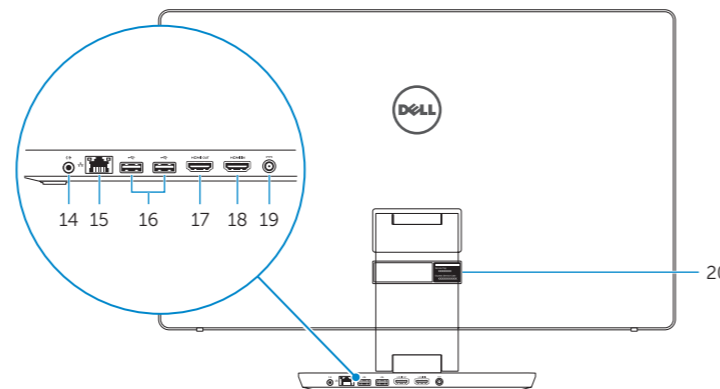

## Features

Funktioner | Ominaisuudet | Funksjoner | Funktionen

1. Right microphone
2. Intel RealSense 3D Camera – optional
3. Left microphone
4. Camera-status light
5. USB 3.0 port (supports fast charging)
6. USB 3.0 port
7. Brightness control buttons (2)
8. Input-source selection/screen-off
9. Hard-drive activity light
10. Power button
11. Media-card reader
12. USB 3.0 ports (2)
13. Headset port
14. Audio-out port
15. Network port
16. USB 2.0 ports (2)
17. HDMI-out port
18. HDMI-in port
19. Power-adaptor port
20. Service Tag label

1. Højre mikrofon
2. Intel RealSense 3D-kamera – valgfrit tilbehør
3. Venstre mikrofon
4. Kamerastatusindikator
5. USB 3.0-port (understøtter hurtig opladning)
6. USB 3.0-port
7. Knapper til lysstyrkestyring (2)
8. Valg af input-kilde/slukke for skærm
9. Indikator for harddiskaktivitet
10. Tænd/sluk-knap
11. Mediekortlæser
12. USB 3.0-porte (2)
13. Headset-port
14. Lydudgangsport
15. Netværksport
16. USB 2.0-porte (2)
17. HDMI-out-port
18. HDMI-in-port
19. Port til strømadapter
20. Servicemærke