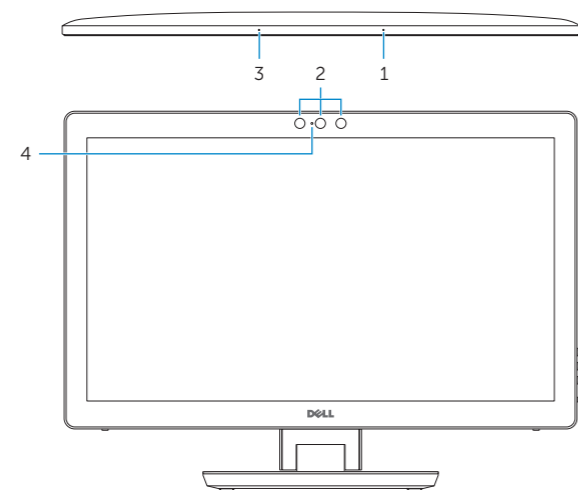

## Features

Funktioner | Ominaisuudet | Funksjoner | Funktionen

1. Right microphone
2. Intel RealSense 3D Camera – optional
3. Left microphone
4. Camera-status light
5. USB 3.0 port (supports fast charging)
6. USB 3.0 port
7. Brightness control buttons (2)
8. Input-source selection/screen-off
9. Hard-drive activity light
10. Power button
11. Media-card reader
12. USB 3.0 ports (2)
13. Headset port
14. Audio-out port
15. Network port
16. USB 2.0 ports (2)
17. HDMI-out port
18. HDMI-in port
19. Power-adaptor port
20. Service Tag label

1. Højre mikrofon
2. Intel RealSense 3D-kamera – valgfrit tilbehør
3. Venstre mikrofon
4. Kamerastatusindikator
5. USB 3.0-port (understøtter hurtig opladning)
6. USB 3.0-port
7. Knapper til lysstyrkestyring (2)
8. Valg af input-kilde/slukke for skærm
9. Indikator for harddiskaktivitet
10. Tænd/sluk-knap
11. Mediekortlæser
12. USB 3.0-porte (2)
13. Headset-port
14. Lydudgangsport
15. Netværksport
16. USB 2.0-porte (2)
17. HDMI-out-port
18. HDMI-in-port
19. Port til strømadapter
20. Servicemærke