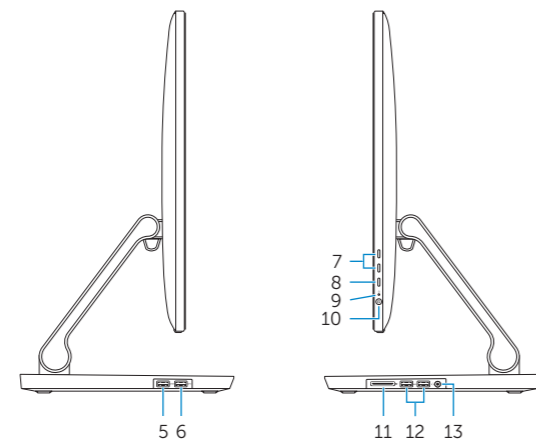

## Features

Funktioner | Ominaisuudet | Funksjoner | Funktionen

1. Right microphone
2. Intel RealSense 3D Camera – optional
3. Left microphone
4. Camera-status light
5. USB 3.0 port (supports fast charging)
6. USB 3.0 port
7. Brightness control buttons (2)
8. Input-source selection/screen-off
9. Hard-drive activity light
10. Power button
11. Media-card reader
12. USB 3.0 ports (2)
13. Headset port
14. Audio-out port
15. Network port
16. USB 2.0 ports (2)
17. HDMI-out port
18. HDMI-in port
19. Power-adaptor port
20. Service Tag label

1. Højre mikrofon
2. Intel RealSense 3D-kamera – valgfrit tilbehør
3. Venstre mikrofon
4. Kamerastatusindikator
5. USB 3.0-port (understøtter hurtig opladning)
6. USB 3.0-port
7. Knapper til lysstyrkestyring (2)
8. Valg af input-kilde/slukke for skærm
9. Indikator for harddiskaktivitet
10. Tænd/sluk-knap
11. Mediekortlæser
12. USB 3.0-porte (2)
13. Headset-port
14. Lydudgangsport
15. Netværksport
16. USB 2.0-porte (2)
17. HDMI-out-port
18. HDMI-in-port
19. Port til strømadapter
20. Servicemærke