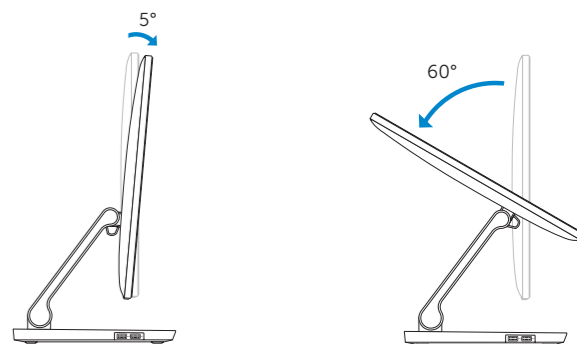

Tilt

Vip | Kallista | Helling | Lutning